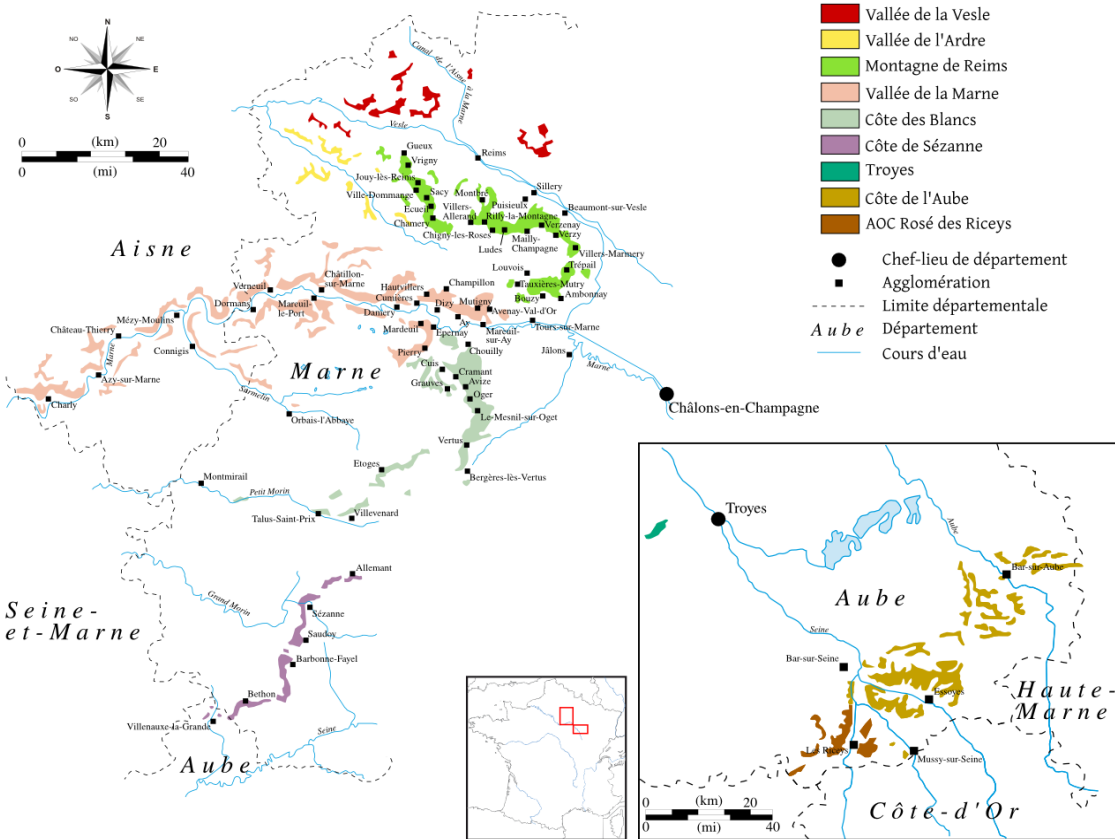

私達が探し求めたワインはすべてロマネ・コンティと言われる
高価なワインと同じくらい価値のあるものと私達は考えています。

オザミレストランズ一同

Champagne (シャンパーニュ地方)

Montagne de Reims (モンターニュドランス地区)

Valée de la Marnes (ヴァレドラルマルヌ地区)

Côte des Blancs (コートデブラン地区)

Aux Amis
des Vins

オザミテヴァン