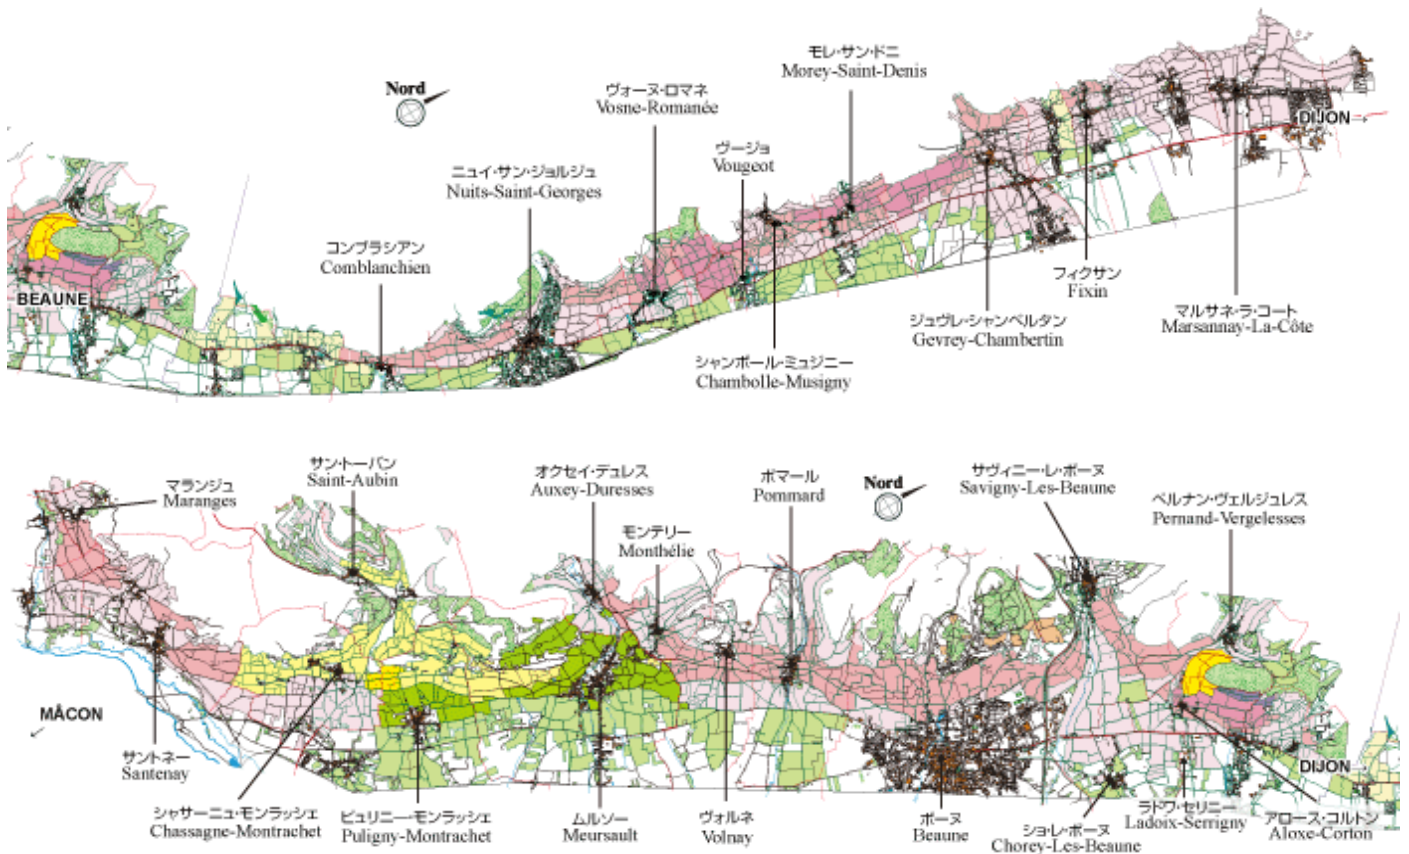

グランクリュ(特級)、プルミエクリュ(1級)、ヴィラージュ(村名)、レジョナル(地方名)。

ブルゴーニュのシャルドネから造られた白ワインが最高峰との呼び声が高い。

赤はシャンベルタンやロマネコンティもここ、ブルゴーニュで造られる。

白も赤も単一品種で造られるのが特徴。

主な品種にシャルドネ、アリゴテ、ピノワール、ガメイ。

ヌーボーのイメージが強いボジョレーですが最近では自然派ワインの聖地と言われ注目度大。

Aux Amis
des Vins