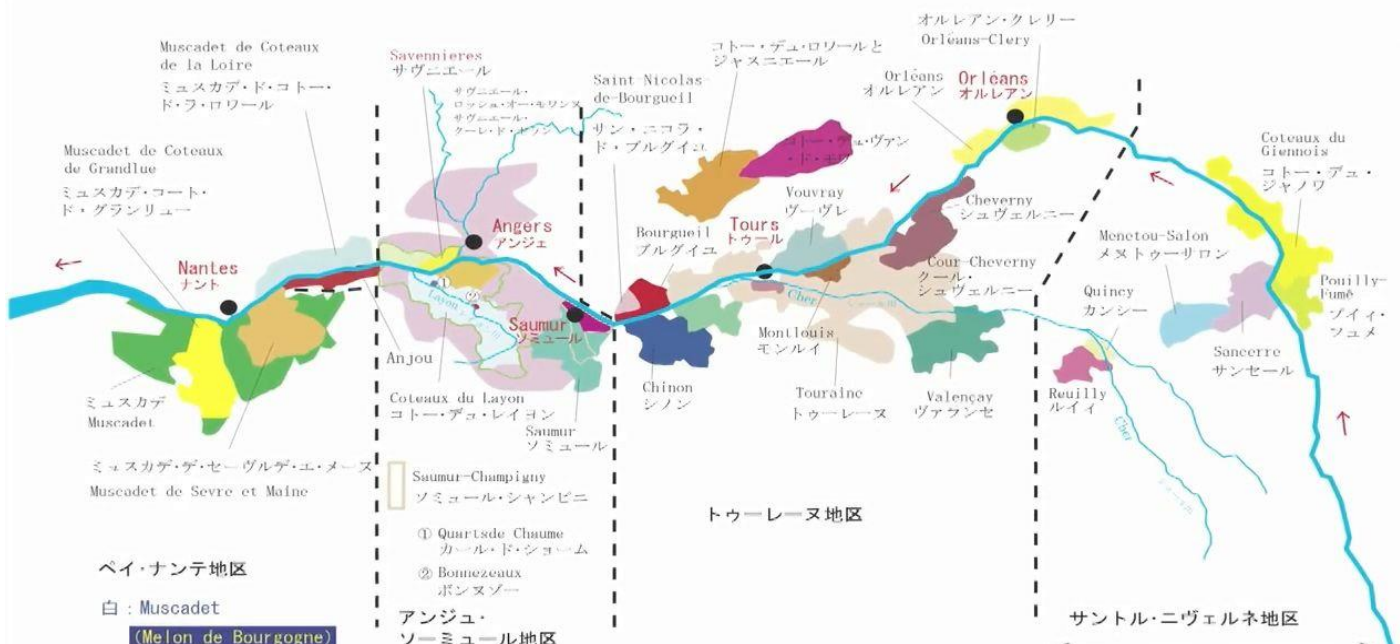

Aux Amis
des Vins

オザミテヴァン

Val de Loire (ロワール地方)

全長約1000キロメートルにもおよぶフランスで最長を誇るロワール河。

ロワールワインはこのロワール河流域に広がり、東西に長く、ぶどう畑が広範囲に点在しています。

大きく4つの地区に分かれていて(ペイ・ナント地区/アンジュー・ソミュール地区/トゥーレーヌ地区/

ソントル・ニヴェルネ地区)非常にヴァリエティに富んだワイン達が生まれます。

中でも、自然派ワインの生産者達の仲の良さは際立っており若手の生産者が

どんどん集う地域にもなっていてこれから益々楽しみな地方です。