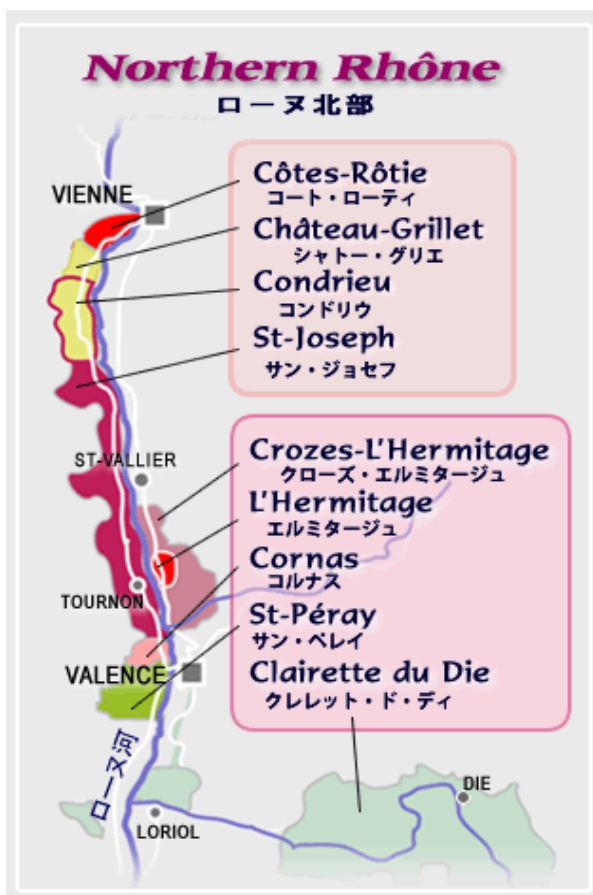

Aux Amis
des Vins

オザミテヴァン

Côtes du Rhône

コート デュ ローヌ地方

ローヌ河沿いに約200キロメートルに広がる地域。

縦に長い地域で北と南でキャラクターが違い標高が高くほぼ単一品種から造られる

北ローヌの赤、コートロティやエルミタージュは古くからその品質の高さゆえに

高級ワインの代名詞となっていて揺るぎない地位を確立している。

また、南ローヌの赤は多品種をブレンドして作られ果実味豊かで

シャトーヌフデュパプなどヴォリューム感のあるワインが作られる。

白ワインは高貴な白ブドウ、ヴィオニエを用いたアロマティックなワインが多い。