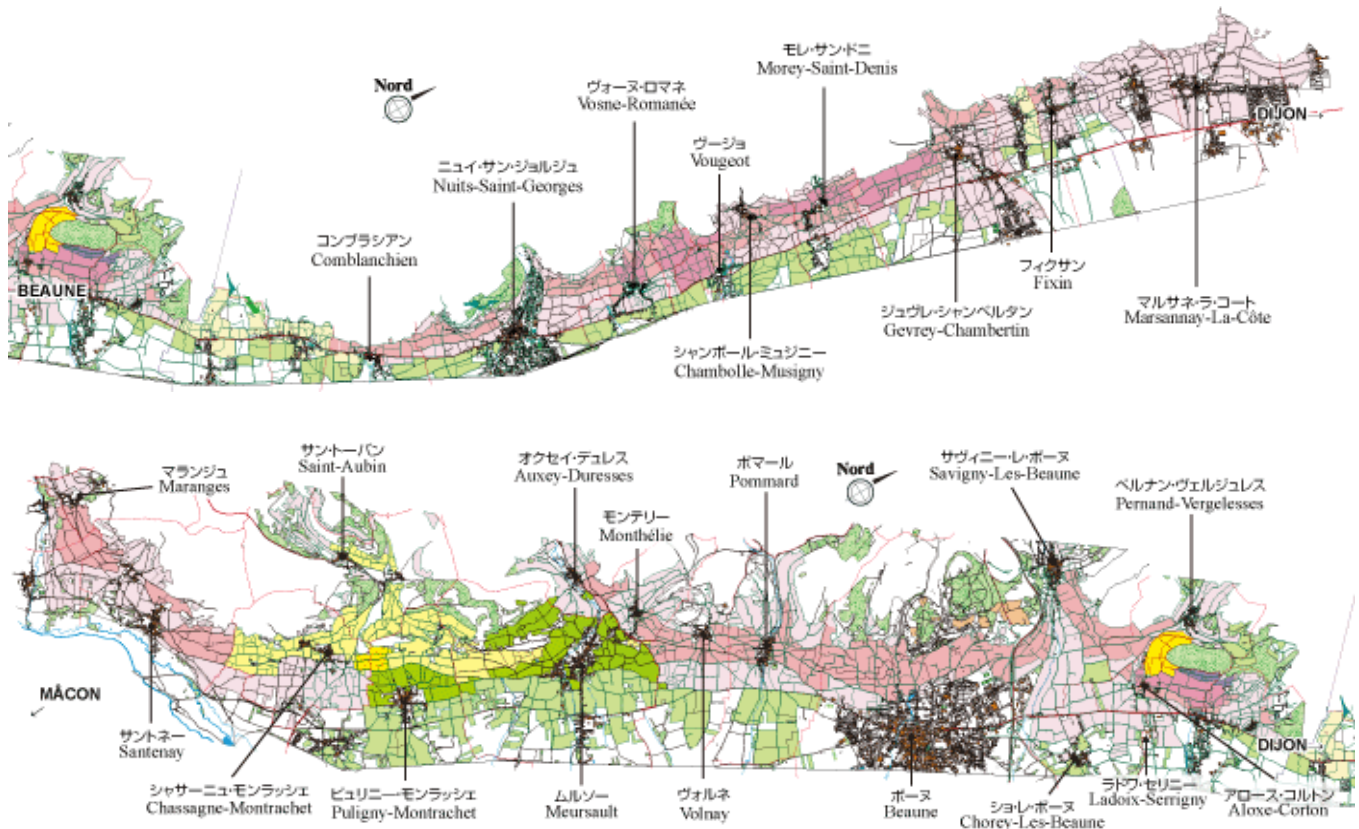

Aux Amis
des Vins

オザミテヴァン

Bourgogne

ブルゴーニュ地方

北はシャブリから南はボジョレーまで個性豊かなワインが生まれます。

AOP(原産地呼称保護ワイン)によって格付けが4つに分類されています。

グランクリュ(特級)、プルミエクリュ(1級)、ヴィラージュ(村名)、レジョナル(地方名)。

ブルゴーニュのシャルドネから造られた白ワインが最高峰との呼び声が高い。

赤はシャンベルタンやロマネコンティもここ、ブルゴーニュで造られる。

白も赤も単一品種で造られるのが特徴。

主な品種にシャルドネ、アリゴテ、ピノワール、ガメイ。

ヌーボーのイメージが強いボジョレーですが最近では自然派ワインの聖地と言われ注目度大。