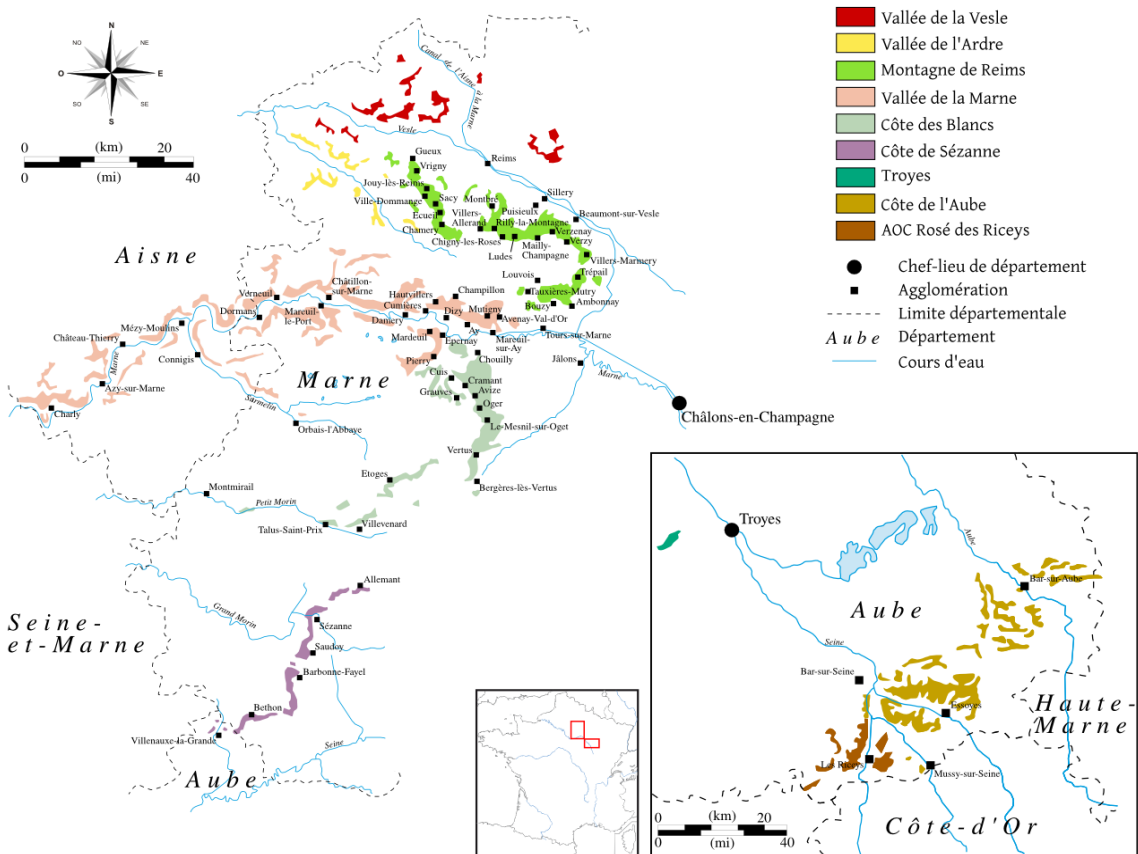

私達が探し求めたワインはすべてロマネ・コンティと言われる  
高価なワインと同じくらい価値のあるものと私達は考えています。

オザミレストランズ一同

**Champagne** (シャンパーニュ地方)

**Montagne de Reims** (モンターニュドランス地区)

**Valée de la Marnes** (ヴァレドラルマルヌ地区)

**Côte des Blancs** (コートデブラン地区)