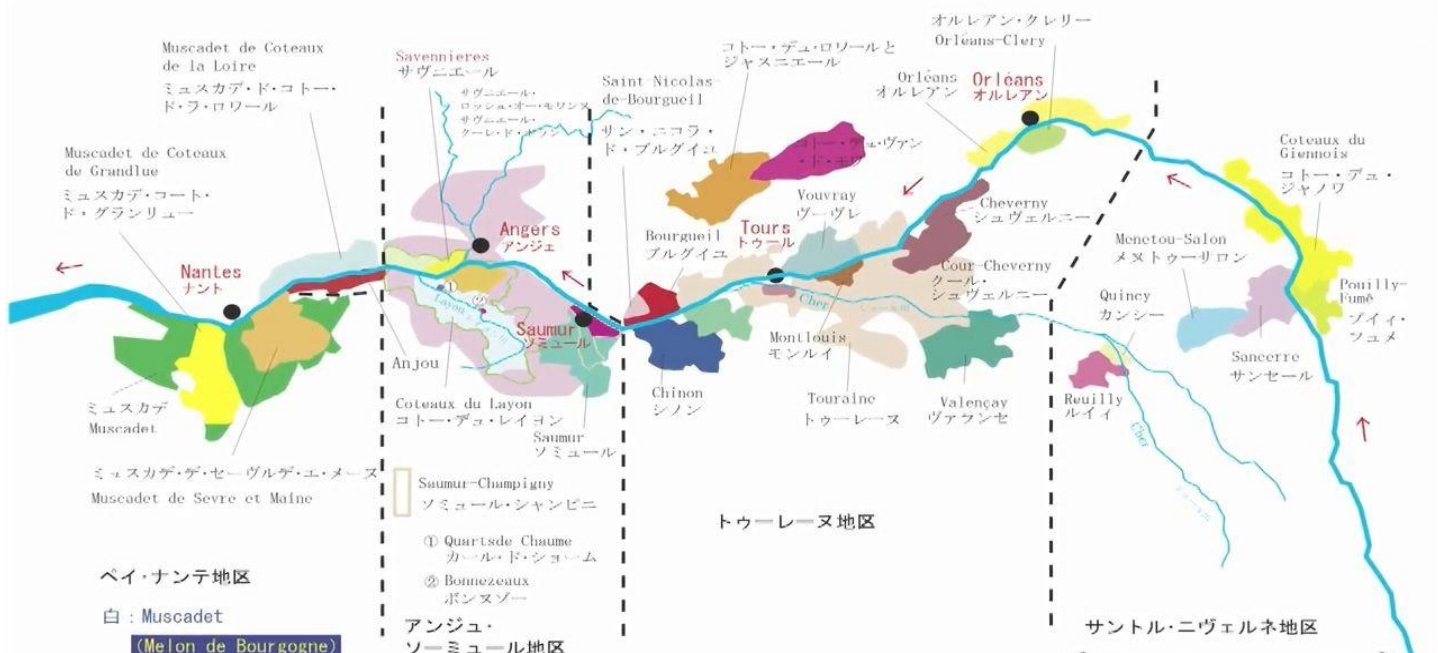

Val de Loire (ロワール地方)

全長約1000キロメートルにもおよぶフランスで最長を誇るロワール河。

ロワールワインはこのロワール河流域に広がり、東西に長く、ぶどう畑が広範囲に点在しています。

大きく4つの地区に分かれていて(ペイ・ナンテ地区/アンジュー・ソミュール地区/トゥーレーヌ地区/

ソントル・ニヴェルネ地区)非常にヴァリエティに富んだワイン達が生まれます。

中でも、自然派ワインの生産者達の仲の良さは際立っており若手の生産者が

どんどん集う地域にもなってきていてこれから益々楽しみな地方です。

Val de Loire Blanc (ロワール 白)

Pays Nantais ペイ・ナンテ地区

<i>VdF Le Blanc de la Cave de Belleville(Melon de Bourgogne)</i>	18	<i>Nicolas Suteau</i>	5380 税込	5918)
<i>VdF Elsass Collection(Sauvignon Blanc)</i>	17	<i>Le Raisin a Plume</i>	6800 税込	7480)
<i>VdF Moulin Solidaire(Muscadet)</i>	17	<i>Le Raisin a Plume</i>	7200 税込	7920)
<i>VdF Coeur de Raisins</i>	24	<i>Marc Pesnot</i>	7980 税込	8778)
<i>VdF Tri Martolod</i>	24	<i>Marc Pesnot</i>	8000 税込	8800)

Anjou et Saumur アンジュー ソミュール地区

<i>Anjou Les Trois Poiriers</i>	19	<i>Les Terres Blanches</i>	5800 税込	6380)
<i>VdF Le Petit Chemin(Chenin Blanc)</i>	22	<i>Benoit Courault</i>	8600 税込	9460)
<i>VdF GRGR (Grolleau Gris)</i>	20	<i>Baptiste Cousin</i>	9500 税込	10450)
<i>VdF Marie Rose(rosé)</i>	16	<i>Baptiste Cousin</i>	9600 税込	10560)
<i>Savennieres Le Pitrouillet</i>	21	<i>Clément Baraut</i>	9800 税込	10780)
<i>VdF CANINE Chenin</i>	16	<i>Baptiste Cousin</i>	10800 税込	11880)
<i>Chinon Blanc "Les Chineaux"</i>	21	<i>Dom des Frères</i>	11000 税込	12100)