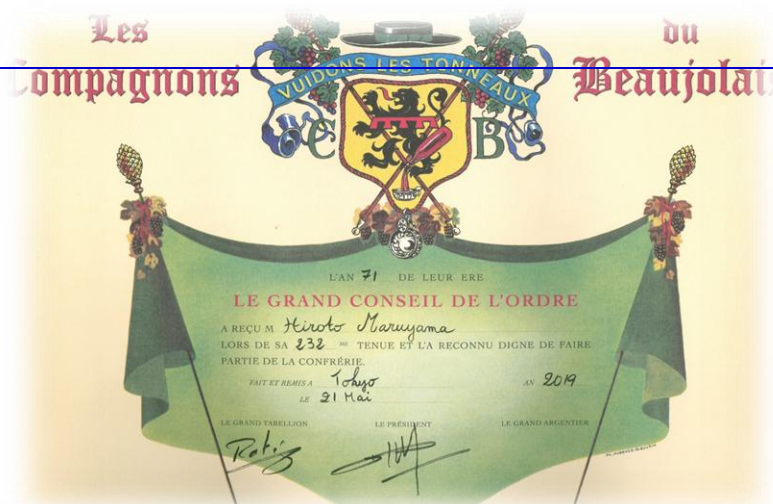

**Auxey-Duresses**

<i>Auxey-Duresses 1er Cru</i>	<i>18 Comtes Armand</i>	<i>16800 (税込 18480)</i>
-------------------------------	-------------------------	-------------------------

**Maranges**

<i>Maranges 1er Cru Clos Roussots</i>	<i>19 Dom Chevrot</i>	<i>12800 (税込 14080)</i>
<i>Maranges 1er Cru Clos Roussots</i>	<i>22 Bernard Bachelet</i>	<i>13800 (税込 15180)</i>

## Côte Chalonnaise & Beaujolais Rouges

コート シャロネーズ & ボージョレ 赤

<i>Beaujolais Villages SÉLÉNÉ</i>	21	<i>Sylvere Trichard</i>	6800 (税込 7480)
<i>Fleurie "Le Grand Près"</i>	14	<i>Bret Brothers</i>	7800 (税込 8580)
<i>Concervatoire de Vignes Anciennes VdF Première presse du YETI</i>	21	<i>Cyril Alonso</i>	8000 (税込 8800)
<i>Morgon "Cuvée Corcelette"</i>	18	<i>Jean Foillard</i>	9500 (税込 10450)
<i>Morgon Les Charmes "Cuvée Eponym"</i>	18	<i>Jean Foillard</i>	9500 (税込 10450)
<i>Fleurie</i>	19	<i>Jean Foillard</i>	9800 (税込 10780)
<i>Morgon</i>	21	<i>Marcel Lapierre</i>	11000 (税込 12100)
<i>Brouilly "ALMA MATER"</i>	11	<i>J.C.Lapalu</i>	11000 (税込 12100)
<i>Givry 1er Cru Clos Jus</i>	18	<i>Dom Ragot</i>	12800 (税込 14080)
<i>Morgon "Cuvée Marcel Lapierre"</i>	14	<i>Marcel Lapierre</i>	12800 (税込 14080)