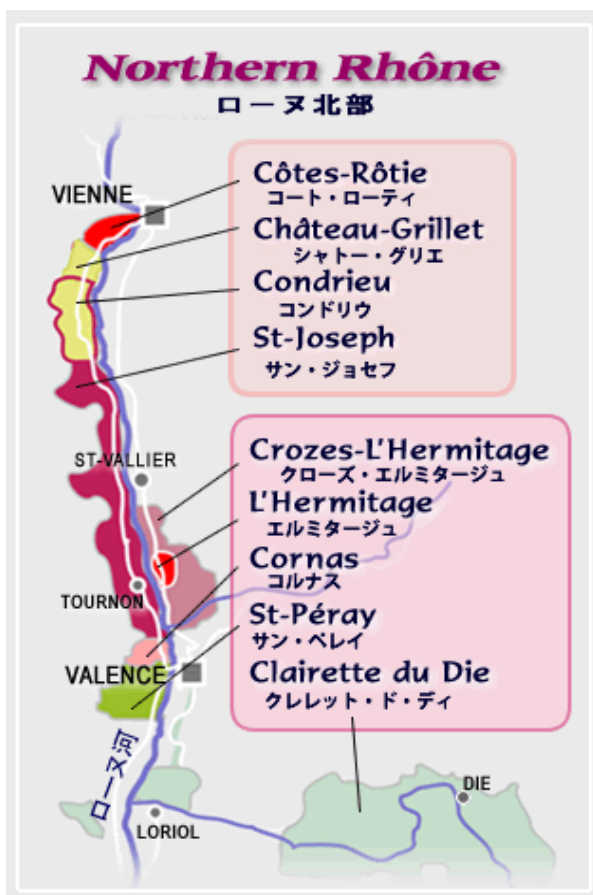

Aux Amis  
des Vins

オザミテヴァン

# Côtes du Rhône

コート デュ ローヌ地方

ローヌ河沿いに約200キロメートルに広がる地域。

縦に長い地域で北と南でキャラクターが違い標高が高くほぼ単一品種から造られる

北ローヌの赤、コートロティやエルミタージュは古くからその品質の高さゆえに

高級ワインの代名詞となっていて揺るぎない地位を確立している。

また、南ローヌの赤は多品種をブレンドして作られ果実味豊かで

シャトーヌフデュパプなどヴォリューム感のあるワインが作られる。

白ワインは高貴な白ブドウ、ヴィオニエを用いたアロマティックなワインが多い。